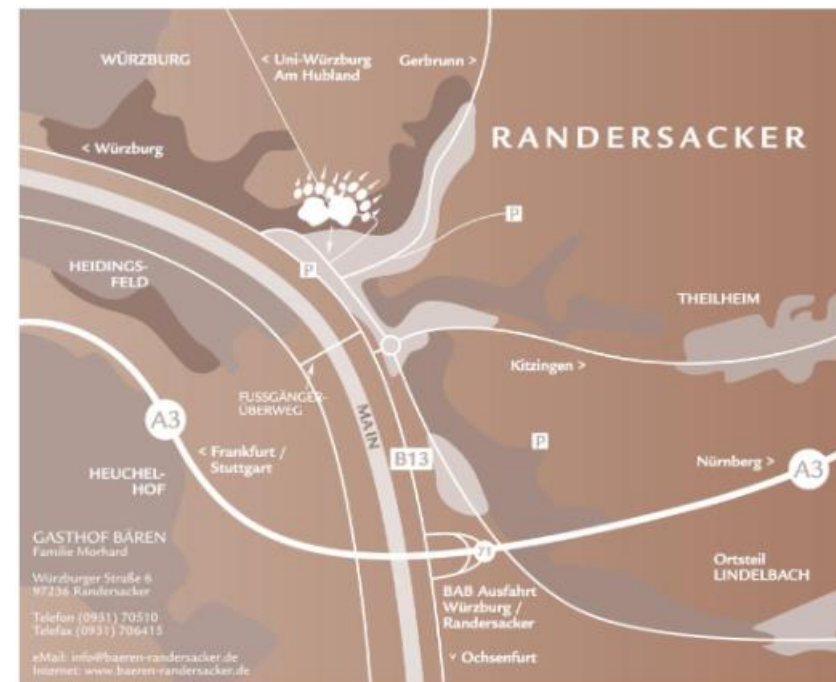

1. Adresse & Kontakt:

Gasthof Bären
Würzburger Straße 6
D-97236 Randersacker
Tel.: 0931 / 70510
E-Mail: info@baeren-randersacker.de
Web: www.baeren-randersacker.de

2. Ihre Anreise:

Mit dem Auto:

- **Von der A 3 Frankfurt – Nürnberg kommend** nehmen sie bitte die Abfahrt Würzburg - Randersacker und fahren Richtung Randersacker - Ortsmitte.
- **Die Autobahnen A 7 Hamburg – Füssen und A 81 Würzburg – Füssen** verlaufen auch in der Nähe.
- **Von Würzburg auf der B 13 Ansbach - Ochsenfurt kommend** biegen sie nach Randersacker ab und fahren Richtung Randersacker- Ortsmitte.
- **Ein Parkplatz** mit etwa 20 Parkplätzen befindet sich direkt an unserem Gasthof. Zwei öffentliche Parkplätze sind etwa 200 m entfernt.

Mit dem Zug:

Der **Würzburger Hauptbahnhof** mit seiner ICE und IC Anbindung liegt etwa 7 km entfernt. Vom Bahnhof aus können sie mit dem Bus oder dem Taxi weiterfahren.

Mit dem Bus

Mit den **Buslinien 551, 552, 553 und 555** von Würzburg nach Randersacker. Die Haltestelle Randersacker – Maingasse ist etwa 100 m von dem Gasthof entfernt.

P.S.: Wir empfehlen die gängigen Smartphone-Apps z.B. DB-Navigator, Pendel-Panda etc.) um die Anreise mit den ÖPNV zu erleichtern. Downloads:

[DB-Navigator iOS](#)

[DB-Navigator Android](#)

[PendelPanda Android](#)

3. Platz für Notizen

4. Kartenausschnitt:

Quelle Dokument: [Gasthof Bären](#)